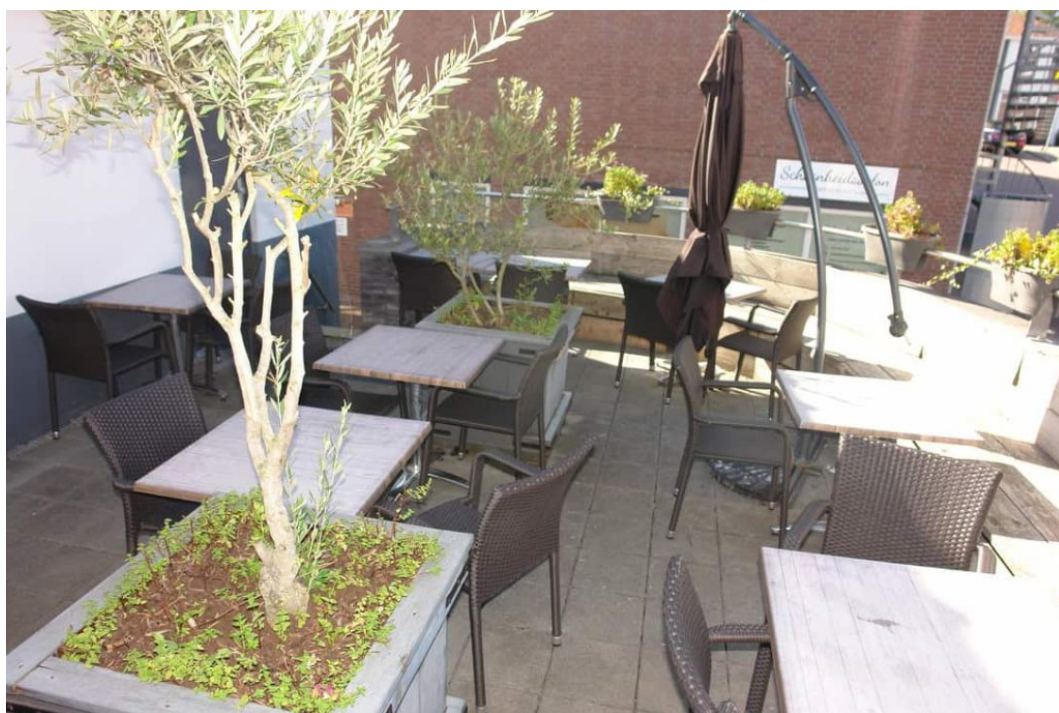

**Makelaar in
Horeca.nl**

Papendrecht | Restaurant

Status
Verkocht