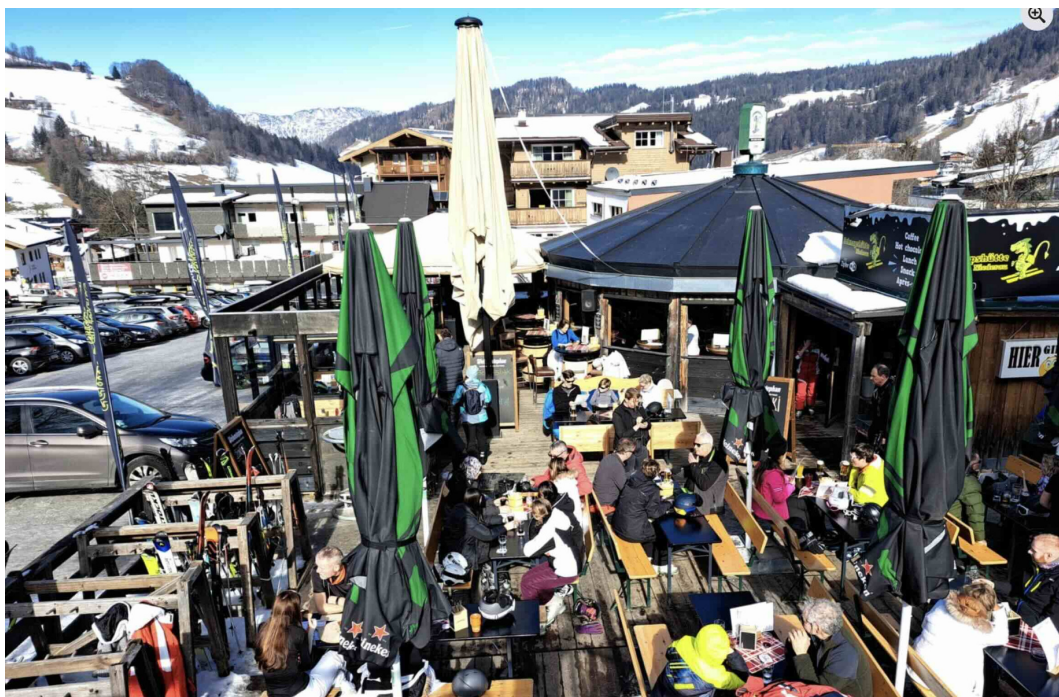

**Makelaar in
Horeca.nl**

Oostenrijk Tirol Niderau | Apre skihut Schnapshutte

Status
Te Koop

Oostenrijk Tirol Niderau | Apre skihut Schnapshutte

Gegevens

Status

Te Koop

Objectnummer

Ja

Brouwerijverplichting

Nee

Speelautomaten

Nee

Te koop: Authentieke Après-Ski Hut Schnapshütte in Niderau, Tirol ??

Direct aan de gondelbaan SKI JUWEL ALPBACHTAL WILSCHÖNAU ligt deze 'place to be' en populaire apres ski bar met ruim terras op een unieke A-locatie in het centrum van Niderau. Sinds jaar en dag is deze karakteristieke horecagelegenheid een begrip voor jong en oud in de Wildschönau en omgeving..

? Wat maakt de Schnapshütte zo bijzonder? ? Toplocatie met maximale zichtbaarheid: Gasten stappen letterlijk vanuit de lift je terras op. Een betere plek voor een après-ski concept is er niet.

? Unieke paraplubar: In het hart van de hut staat de centrale bar met gezellige zitplaatsen rondom in typisch Tirolse sfeer. De plattegrond toont de functionele indeling met bar, opslag, sanitaire voorzieningen en toegangen.

? Groot zonneterras: Aan de voorzijde en zijkant bevindt zich een uitgebreid buitenterras, ideaal voor zonnige middagen en apres-ski party's. Er is volop ruimte voor zitplekken, statafels en evt. een buitenbar of foodtruck-ondersteuning moet worden: Er zijn veel zitplekken, statafels en er kan eventueel een buitenbar of foodtruck geplaatst worden. Het zijterras is volledig afsluitbaar middels grote op maat gemaakte parasols met zijflappen en verlichting. Tevens staat er een kachel in om de 'tent' te verwarmen, zodat er ook altijd 'buiten' verwarmd gezeten kan worden.